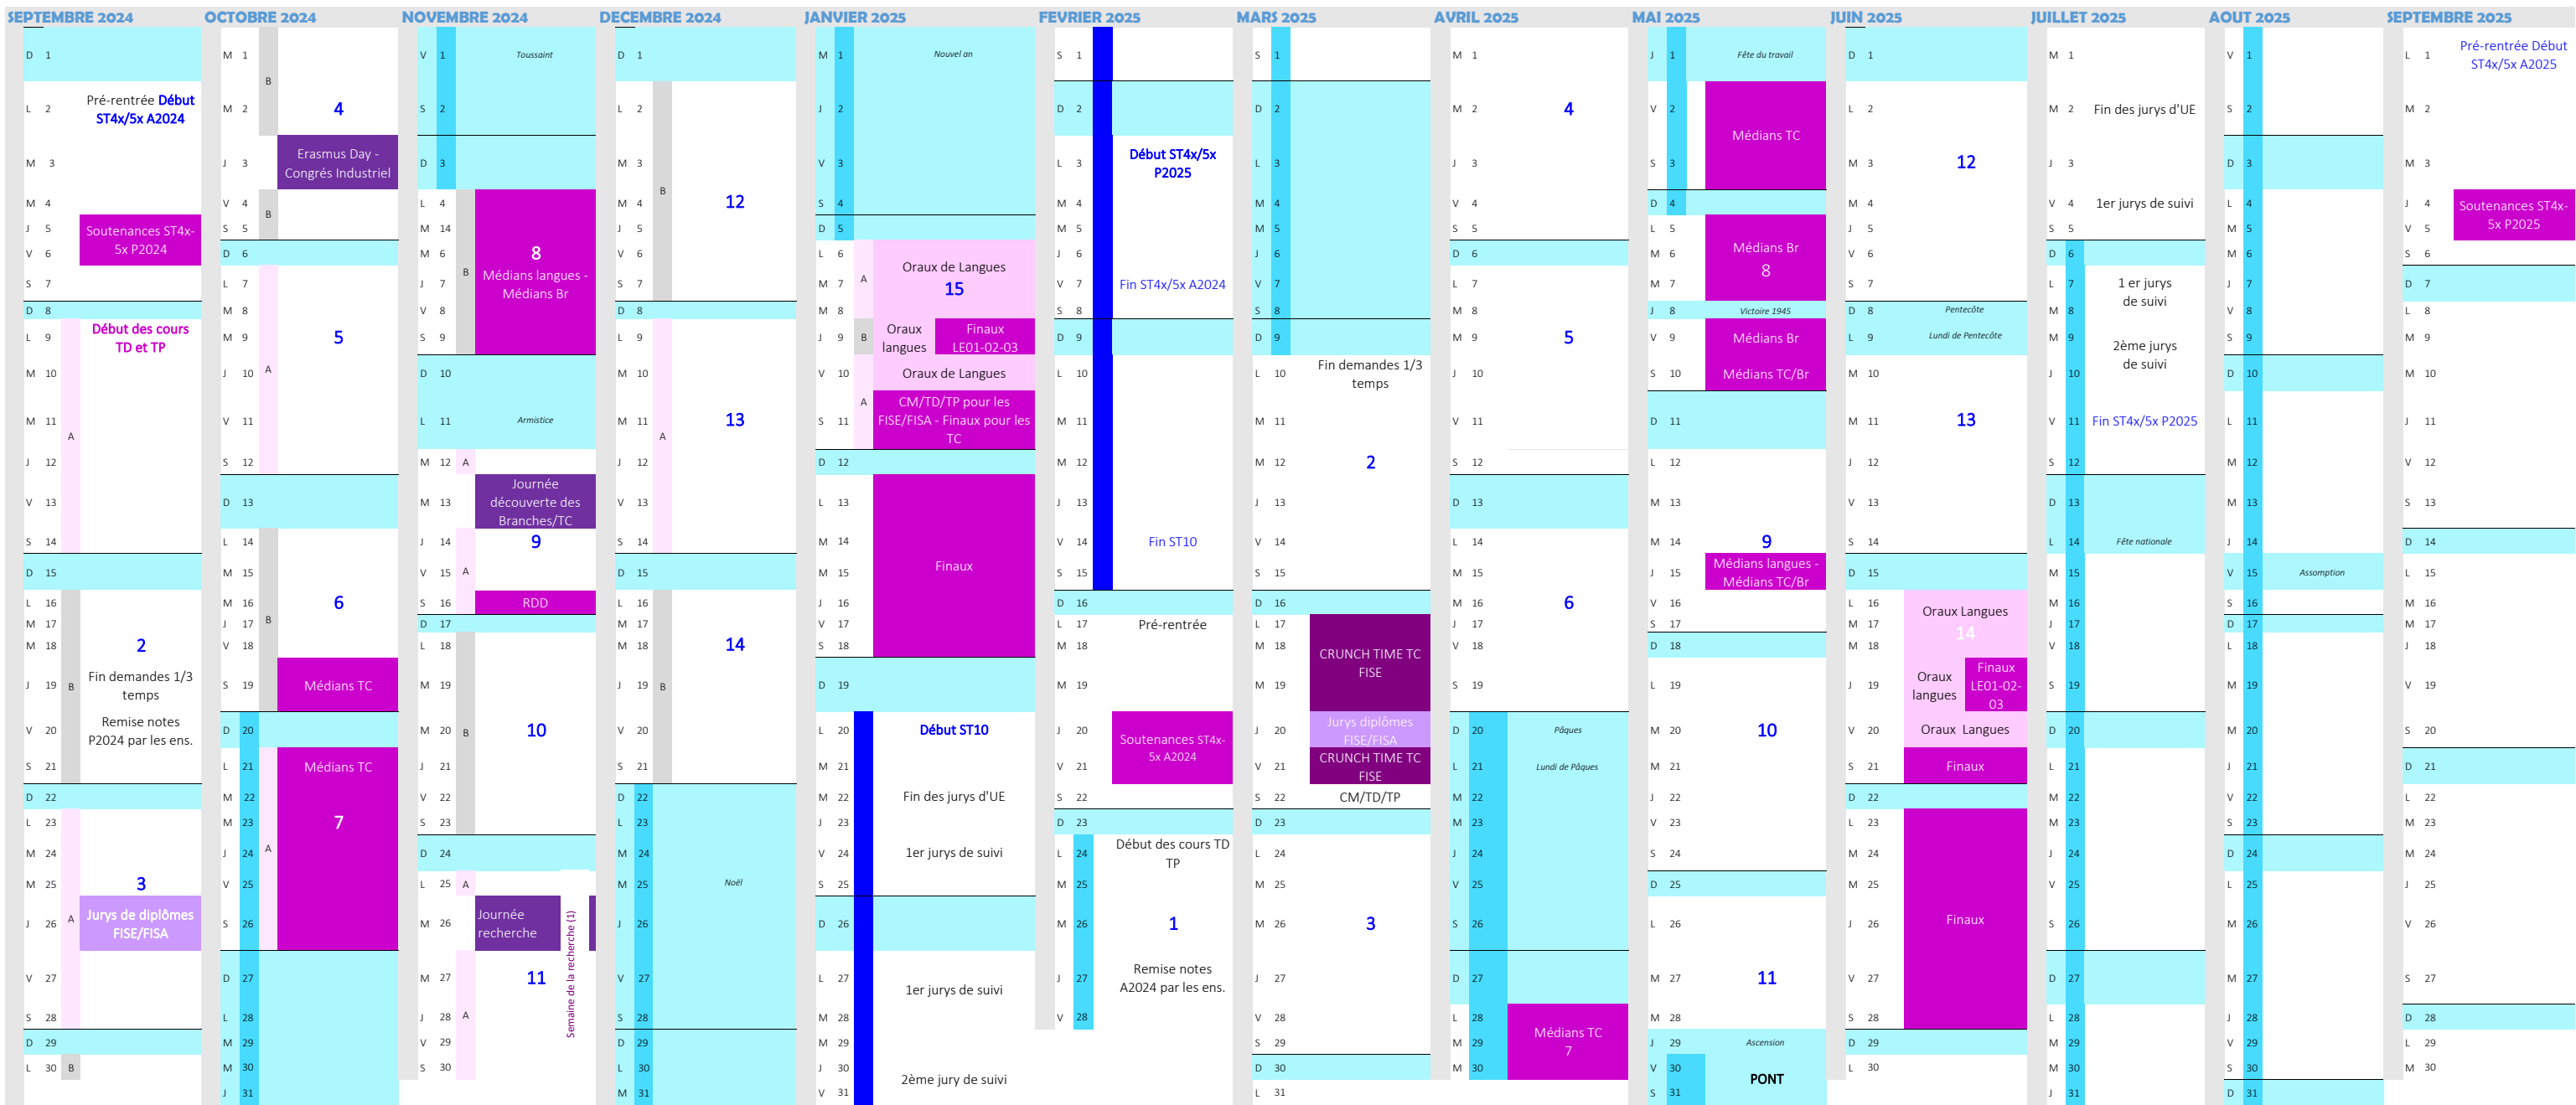

Année Universitaire 2024-2025

Vote CA du 15 mars 2024
màj 24/06/2024

- Examens
- Journée thématiques banalisées : pas de CM TD TP mais activités pédagogiques spécifiques
- Intersemestre
- Vacances académie Besançon
- Congés / jours fériés UTBM
- Jurys diplômes FISE/FISA - JPO

Nombre de :

Lundi

Mardi

Mercredi

Jeudi

Vendredi

Samedi

	Automne		Printemps
	A	B	
Lundi	14	7	13
Mardi	14	7	14
Mercredi	14	7	14
Jeudi	14	7	11
Vendredi	15	8	13
Samedi	15	8*	13

* 8 BR 7 TC

1 ou 2 autres jours de la semaine remplaceront 1 ou 2 jeudis

Les dates des événements hors UTBM (Erasmus Day - Congrès Industriel, Crunch Time) peuvent évoluer en fonction des réservations de salles.