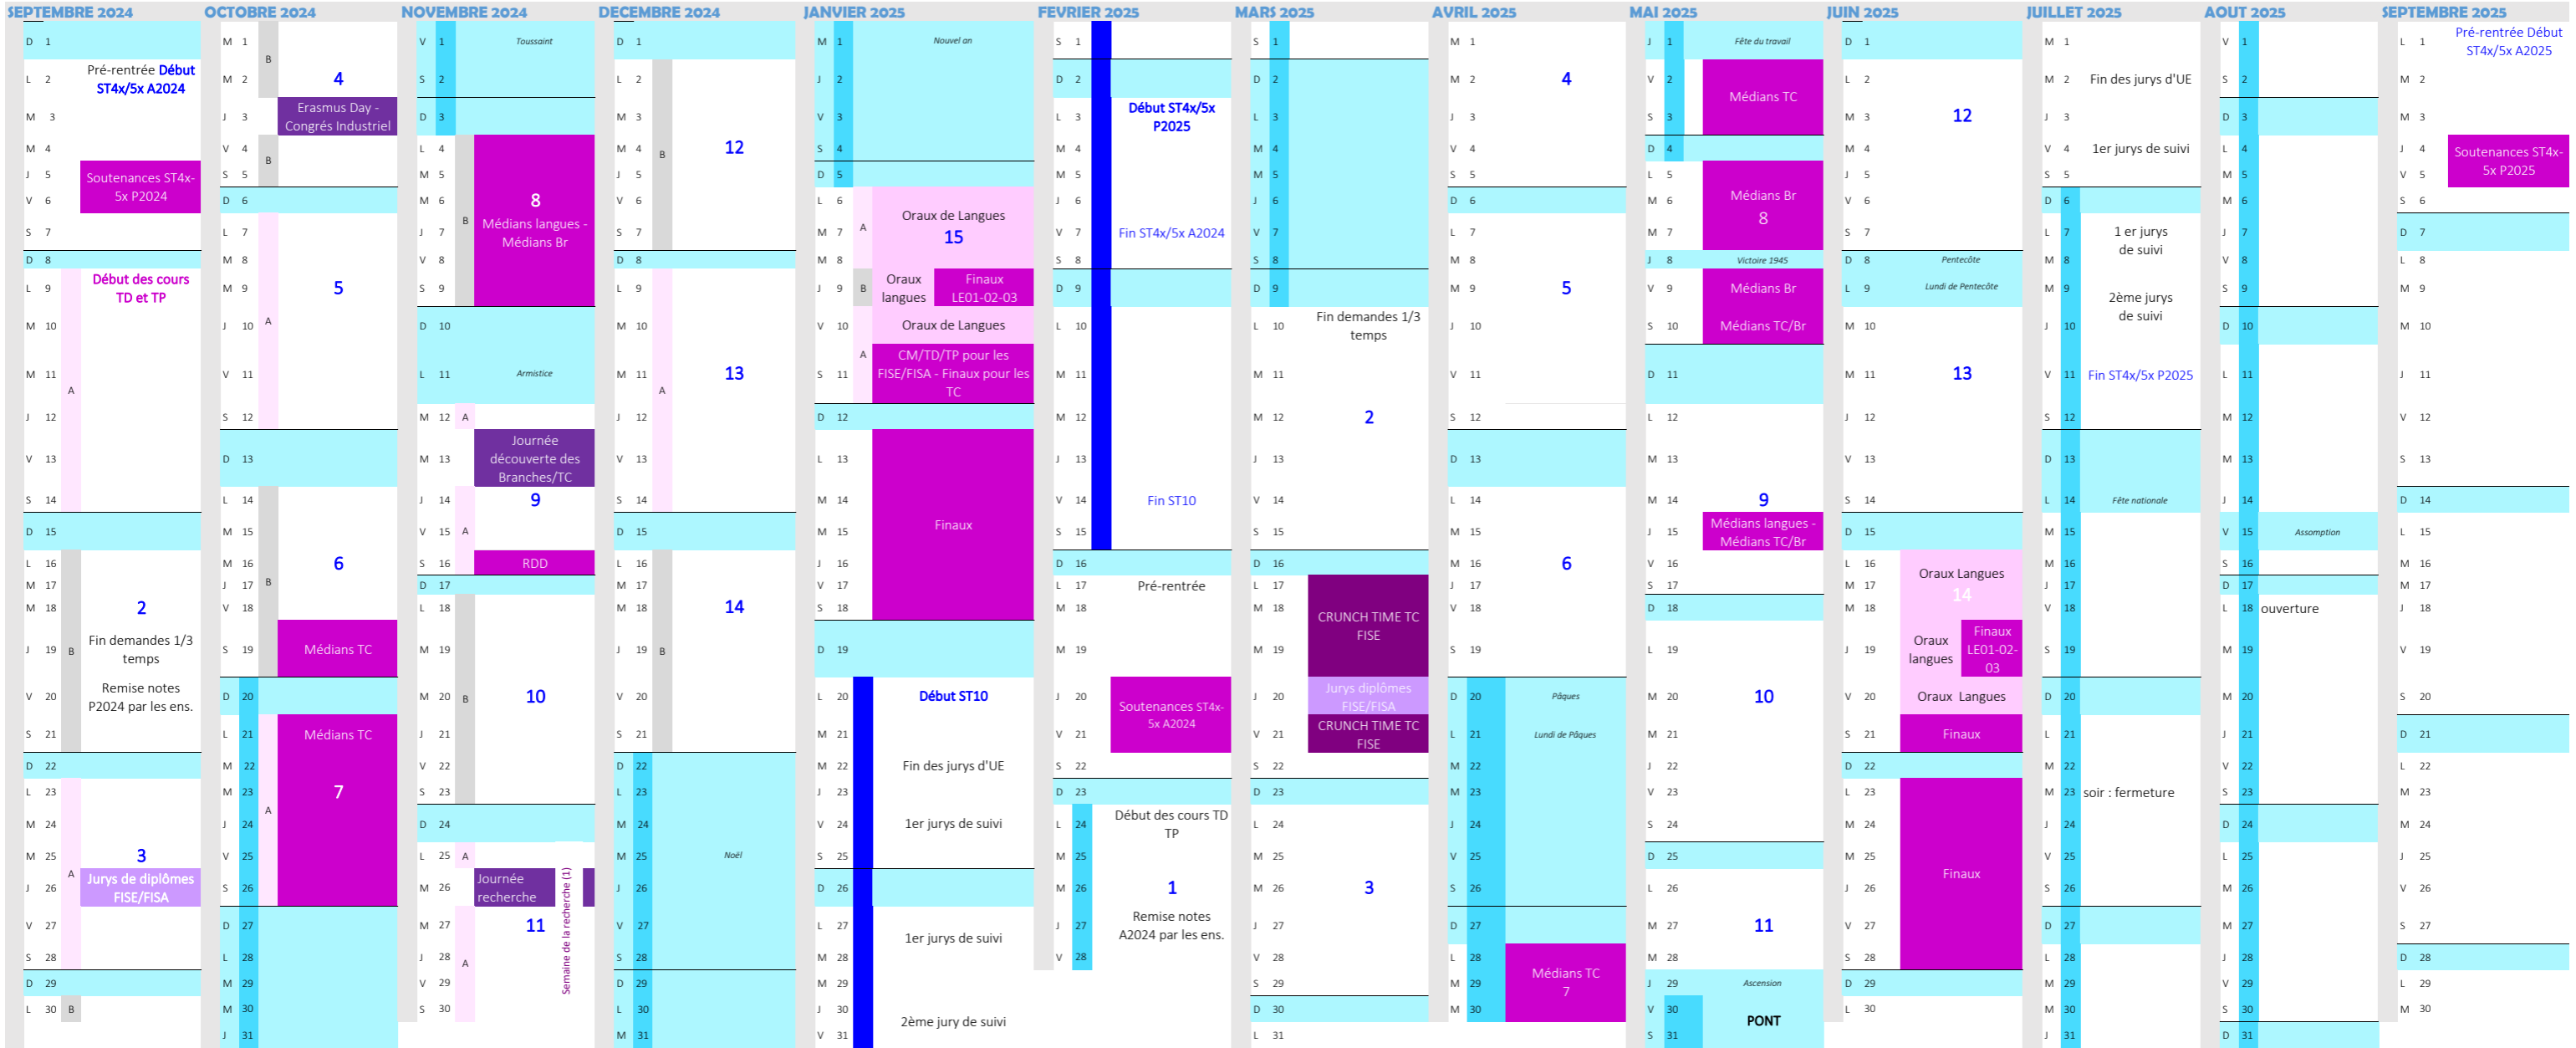

- Examens
- Journée thématiques banalisées : pas de CM TD TP mais activités pédagogiques spécifiques
- Intersemestre
- Vacances académie Besançon
- Congés / jours fériés UTBM
- Jurys diplômes FISE/FISA - JPO

Nombre de :	Automne	A	B	Printemps
Lundi	14	7	7	13
Mardi	14	7	7	14
Mercredi	14	7	7	14
Jeudi	14	7	7	11
Vendredi	15	8	7	13
Samedi	15	8*	7	13

1 ou 2 autres jours de la semaine remplaceront 1 ou 2 jeudis

Les dates des évènements hors UTBM (Erasmus Day - Congrès Industriel, Crunch Time) peuvent évoluer en fonction des réservations de salles.