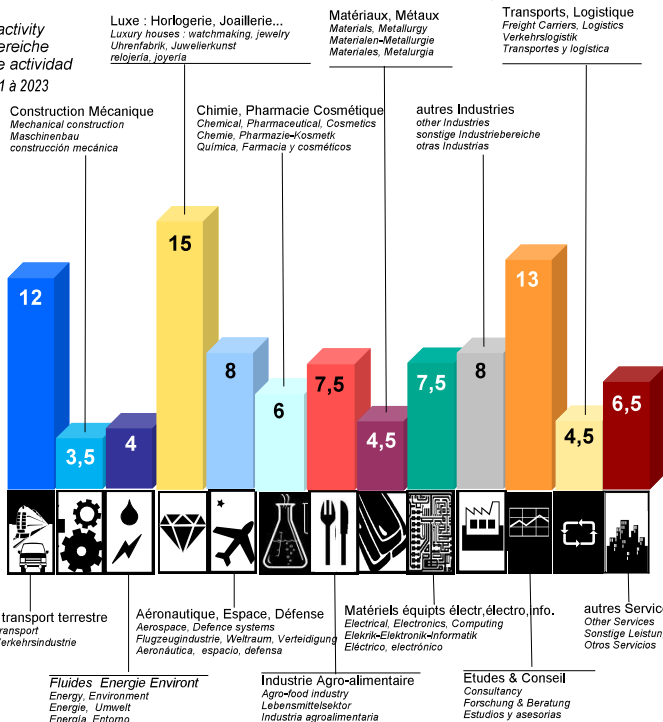

1° EMPLOI : LES SECTEURS D'ACTIVITES QUI RECRUTENT (%)

Sectors of activity / Tätigkeitsbereiche / Sectores de actividad
Diplômés 2021 à 2023

Diplômés Systèmes Industriels 2021 à 2023 Géographie du 1° emploi

international

53,5% des diplômés en activité ont une mission liée à l'international.

29% des diplômés en activité ont débuté par un 1° emploi à l'international.

local

16% des diplômés en activité travaillent à moins de 100 km de l'UTBM

31% des diplômés en activité travaillent à moins de 200 km de l'UTBM

Retrouvez toutes les synthèses :
Ingénieurs UTBM,
formation initiale et continue, par spécialité,
formation par apprentissage...
sur [cette rubrique du site internet utbm.fr](https://www.utbm.fr)