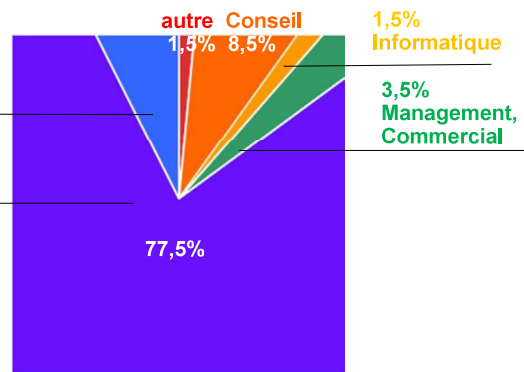

FONCTION PRINCIPALE EXERCÉE PAR LES DIPLOMES - 1° EMPLOI

Function / Beruf / Función
Diplômés 2021 à 2023

7,5%
Recherche, Etudes et Développement

Production, Méthodes, Maintenance, Logistique

Les diplômés de 2021 à 2023 sont :

90%

des diplômés 2023 en activité ont le statut cadre ou assimilé.

90,5%

des diplômés 2023 en activité jugent leur emploi en adéquation avec leur niveau de formation.