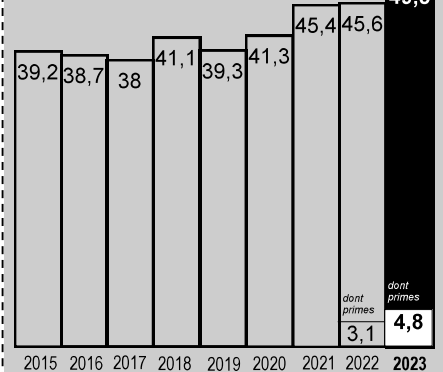

Rémunération brute moyenne / an

Average gross salary (1st job)

Brutto Mittelgehalt (1ste Stelle)

monto bruto medio de la remuneración