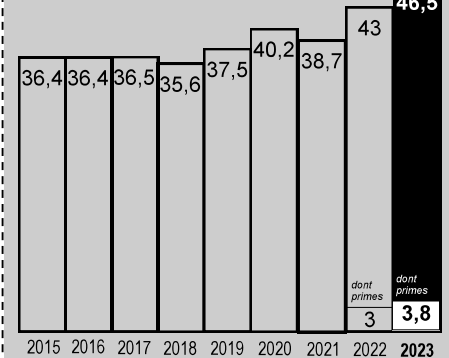

Rémunération brute moyenne (k. euros)

Average gross salary (1st job)
Brutto Mittelgehalt (1ste Stelle)
monto bruto medio de la remuneración