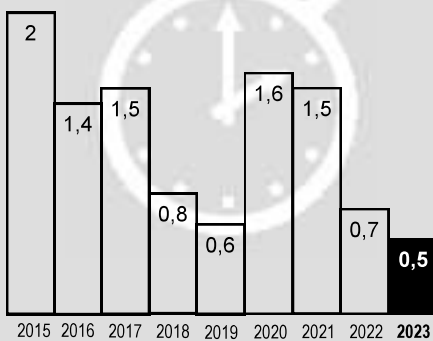

DIPLOMES UTBM MECANIQUE

ENQUETES : DATA 2024

Mechanic

DELAI MOYEN DE RECHERCHE DU 1er EMPLOI (mois)

Average length of job search (months)
Durchschnittliche Zeit der Arbeitssuche (Monate)
Plazo medio de búsqueda de empleo (meses)