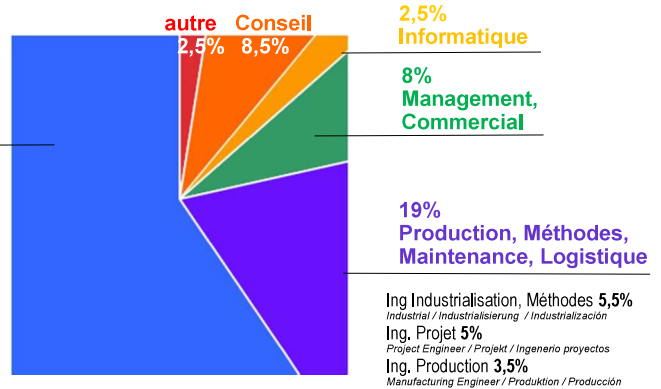

FONCTION PRINCIPALE EXERCEE PAR LES DIPLOMES - 1er EMPLOI

Function / Beruf / Función
Diplômés 2021 à 2023

59,5%
Recherche, Etudes et Développement

Les diplômés de 2021 à 2023 sont :

87,5%

des diplômés 2023 en activité ont le statut cadre ou assimilé.

91,5%

des diplômés 2023 en activité jugent leur emploi en adéquation avec leur niveau de formation.