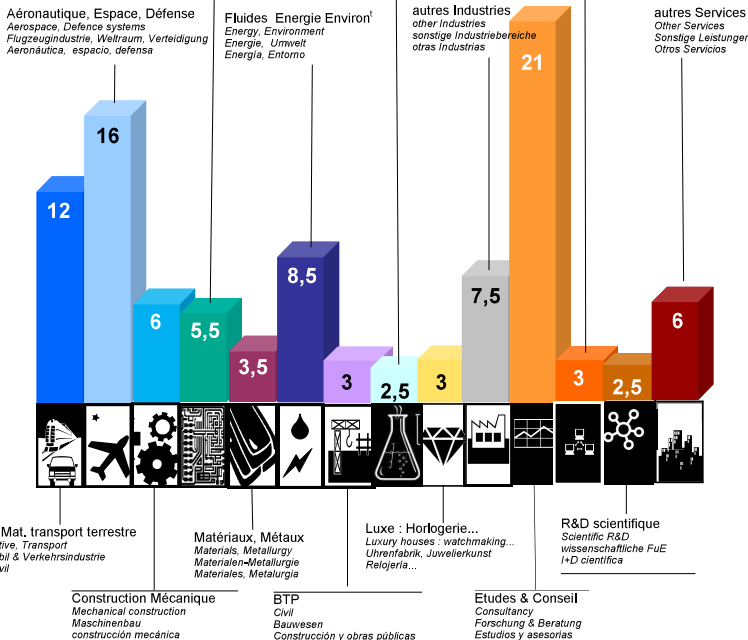

1er EMPLOI : LES SECTEURS D'ACTIVITES QUI RECRUTENT (%)

Sectors of activity
Tätigkeitsbereiche
Sectores de actividad

Diplômés 2021 à 2023

Diplômés Mécanique 2021 à 2023

Géographie du 1er emploi

international

43,5% des diplômés en activité ont une mission liée à l'international.

20% des diplômés en activité ont débuté par un 1er emploi à l'international.

local

13,5% des diplômés en activité travaillent à moins de 100 km de l'UTBM.

26,5% des diplômés en activité travaillent à moins de 200 km de l'UTBM.

Retrouvez toutes les synthèses :

Ingénieurs UTBM,
formation initiale et continue, par spécialité,
formation par apprentissage...
sur [cette rubrique du site internet utbm.fr](https://www.utbm.fr)